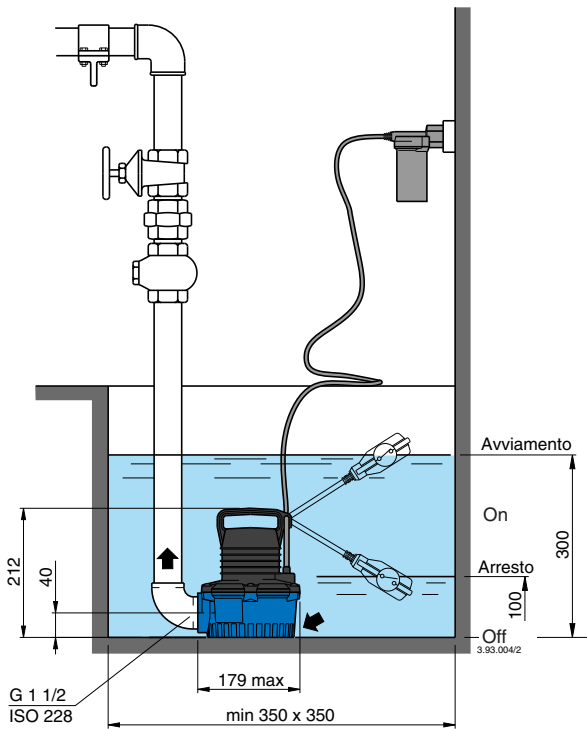

P1 حداکثر توان ورودی.

P2 میزان توان خروجی موتور.

H هد کل بر حسب متر.

وزن و ابعاد

وزن 5 kg

جعبه کنترل (در صورت درخواست)

نوع محصول	خازن	وزن
QM 10	6,3 μ F 450 V	0,4 kg

نمونه های نصب

مشخصه های الکتروپمپ

حداکثر اطمینان

یک محافظ فلزی، هم محوری بین شفت پمپ و موتور را حتی در شرایط کارکرد سنگین، مهیا می سازد. ورودی رزوه شده فلزی امکان اتصال مناسب را ایجاد نموده و از خرابی پمپ جلوگیری می کند. یک صافی مکش از ورود ذرات جامد بزرگ تر از ۸ میلی متر جلوگیری می کند.

طراحی فشرده

این الکتروپمپ دارای ابعاد کوچک و عملکرد بسیار بالایی است و همین امر باعث استفاده از آن در موارد متعدد می باشد.

نصب با هزینه کم

غوطه وری بدون لوله مکش و شیر امکان پذیر است. پیش از روشن شدن محصول، نیاز به عمل پر کردن ندارد همچنین تحمل بالایی نسبت به کارکرد خشک دارد.