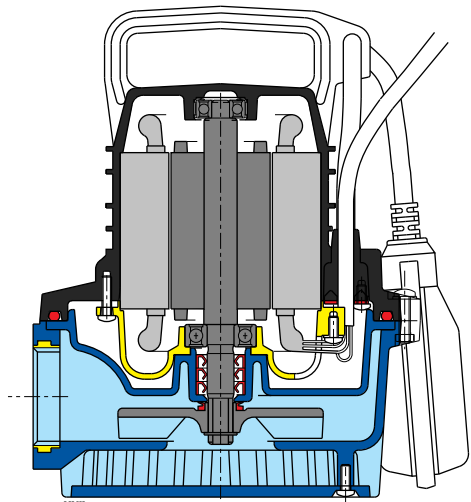

مشخصه های الکتروپمپ

حداکثر اطمینان

یک محافظ فلزی، هم محوری بین شفت پمپ و موتور را حتی در شرایط کارکرد سنگین، مهیا می سازد. ورودی رزوه شده فلزی امکان اتصال مناسب را ایجاد نموده و از خرابی پمپ جلوگیری می کند. یک صافی مکش از ورود ذرات جامد بزرگ تر از ۸ میلی متر جلوگیری می کند.

طراحی فشرده

این الکتروپمپ دارای ابعاد کوچک و عملکرد بسیار بالایی است و همین امر باعث استفاده از آن در موارد متعدد می باشد.

نصب با هزینه کم

غوطه وری بدون لوله مکش و شیر امکان پذیر است. پیش از روشن شدن محصول، نیاز به عمل پر کردن ندارد همچنین تحمل بالایی نسبت به کارکرد خشک دارد.