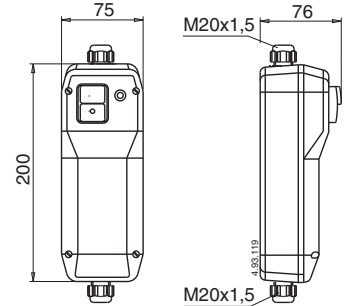

P1 حداکثر توان ورودی.

P2 میزان توان خروجی موتور.

H هد کل بر حسب متر.

وزن و ابعاد

وزن 5 kg

جعبه کنترل (در صورت درخواست)

نوع محصول	خازن	وزن
QM 10	6,3 μ F 450 V	0,4 kg

نمونه های نصب