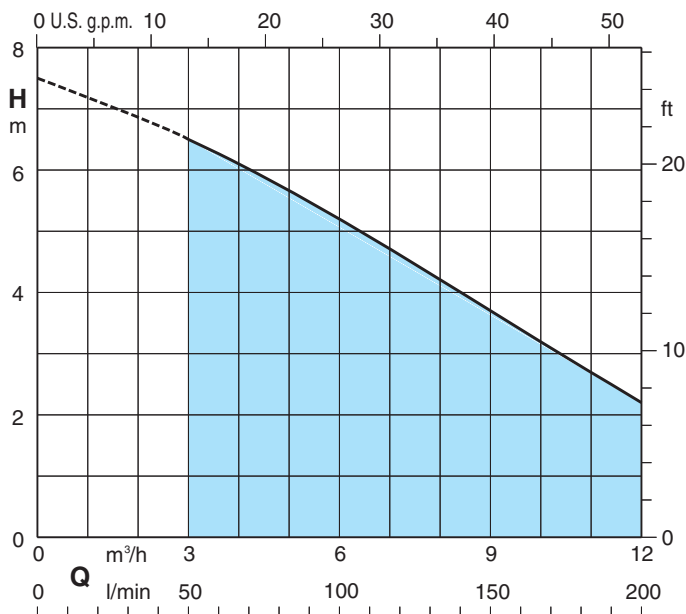

GM 10

Made in Italy

الکتروپمپ شناور کف کش

calpeda®
Rayan

ساختمان الکتروپمپ

الکتروپمپ شناور کف کش از جنس پلیمر های مرکب مخصوص .

این مواد ضد زنگ جدید ، در مقابل خوردگی مقاومند و در برابر حرارت نیز تغییر شکل نمیدهند و در مقابل فشار های داخلی و خارجی مقاومند.

شافت این پمپها از جنس استنلس استیل AISI 430 و سیل های سه لبه از نوع NBR می باشند.

همچنین دارای سوئیچ شناور جهت خاموش و روشن کردن خودکار هستند.

موارد کاربرد

پمپاژ آبهای تمیز یا دارای آلودگی جزئی.

تخلیه مخازن یا تانکرهای سرریز شده.

پمپاژ آب استخر. مصارف کشاورزی.

استفاده از آبهای حاصل از باران. پمپاژ آب داخل گودال ها.

برای مصرف در فضای باز در این حالت طول کابل برق نباید کمتر از ۱۰ متر باشد.

شرایط کارکرد

حداکثر دمای سیال برای استفاده طولانی مدت (هنگامی که موتور غوطه ور است)

۳۵ درجه سانتیگراد می باشد.

حداکثر عمق غوطه وری ۵ متر (با طول کابل مناسب).

برای کارکرد دائم به مدت طولانی مناسب نیست.

موتور

موتور القایی ۲ قطبی ، (2900 rpm n 50 Hz) .

تک فاز 230 V ± 10% بارله حرارتی.

خازن نصب شده متصل به برق ورودی.

کابل: همراه با دو شاخه ، به طول ۵ متر از نوع 4 G 0,75 mm² IEC 245 ، مطابق با استاندارد EN 60335-2-41

برای پمپهای تا ۵ کیلوگرم.

کلاس عایق B.

درجه حفاظت IP X8.

عایق بندی سیم پیچی ، سه لایه ای و ضد رطوبت می باشد.

مشخصات خاص در صورت درخواست مشتری

- ولتاژ های دیگر.

- فرکانس 60 هرتز (طبق برگه اطلاعات مربوط به 60 هرتز) .

- کابل از نوع H07RN8-F, 4 G 1 mm² به طول 10 متر بدون دو شاخه.

- محفظه کنترل با خازن ، برای پمپ های بدون دو شاخه.

- بدون فلوتر.

- زانویی واقع در دریچه تخلیه.

- ارائه الکتروپمپ با تابلو دور متغیر.

منحنی مشخصات برای ۲۹۰۰ دور در دقیقه

1~	230V	Capacitor		P1	P2	m³/h	Q									
		µF	V				0	3	6	9	12					
	A			kW	kW	HP	0	50	100	150	200					
GM 10	1,75	6,3	450	0,4	0,3	0,4	H m	7,5	6,5	5,2	3,7	2,2				

P1 حداکثر توان ورودی.

P2 میزان توان خروجی موتور.

H هد کل بر حسب متر.