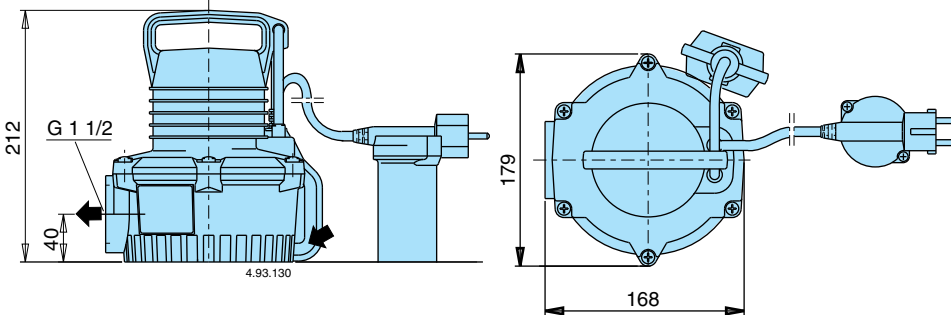

P1 حداکثر توان ورودی.

P2 میزان توان خروجی موتور.

H هد کل بر حسب متر.

وزن و ابعاد

وزن 5 kg

جعبه کنترل (در صورت درخواست)

نوع محصول	خازن	وزن
QM 10	6,3 μ F 450 V	0,4 kg

نمونه های نصب